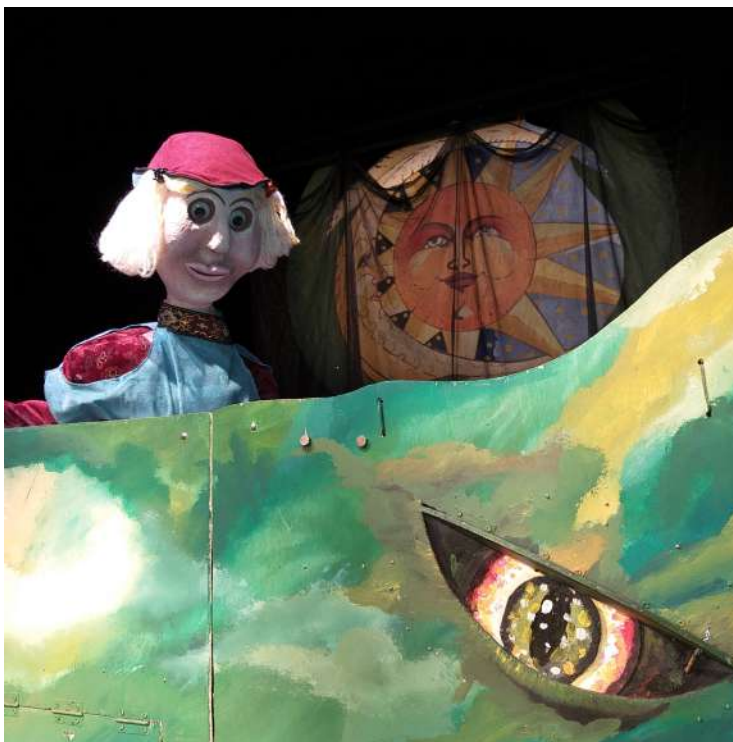

inaem

Compañía asociada a

AVOTID

assitej
españa

UNILMA

EL HECHIZO DEL DRAGÓN

La legendaria historia de un bosque amenazado, un pueblo maldito, un dragón enfadado y un héroe inesperado.

La Carreta Teatro combina en esta aventura épica y entretenida el dinamismo de los actores y la gracia de los títeres, la música de percusión tocada en directo y los efectos escénicos clásicos, para recrear toda la magia de las antiguas leyendas medievales.

Un espectáculo con todo el sabor del viejo Mester de Juglaría, que funciona tanto en sala cerrada como en espacios el aire libre.

Versiones disponibles: castellano y valenciano. Edad recomendada desde 6 años.

Valores y pedagogía

El hechizo del dragón cuenta una historia llena de valiosos valores humanos, como el arrojo del protagonista frente a la adversidad, la encendida defensa de los espacios naturales, la puesta en valor de las cualidades de una heroína femenina, la apuesta por el uso de la razón en lugar del uso de la violencia.