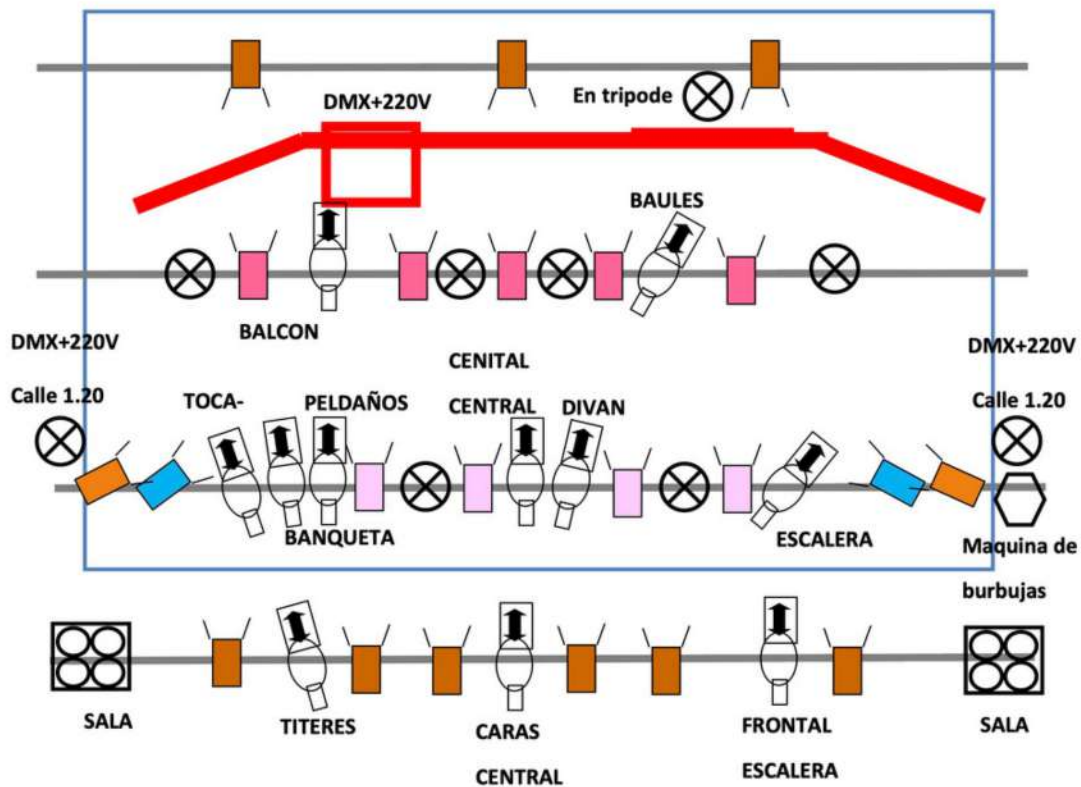

KINSER PRODUCCIONES

FICHA TÉCNICA DEL ESPECTÁCULO

NECESIDADES DE ILUMINACIÓN: Adjuntamos reader de iluminación

NECESIDADES:

- Acceso a furgoneta
- Camerino
- Agua

*En caso de que el contratante o el espacio no disponga de las condiciones técnicas necesarias, la compañía cuenta con soporte técnico propio de sonido e iluminación.

LEYENDA:

- 22FOCO PC 1000W Ó SIMILAR
- 11 RECORTE 750W 23/50º Ó SIMILAR
- 8 PAR LED RGBWO CON PALAS

ESCENOGRAFÍA

• LA LUZ DE SALA PASARÁ POR MESA